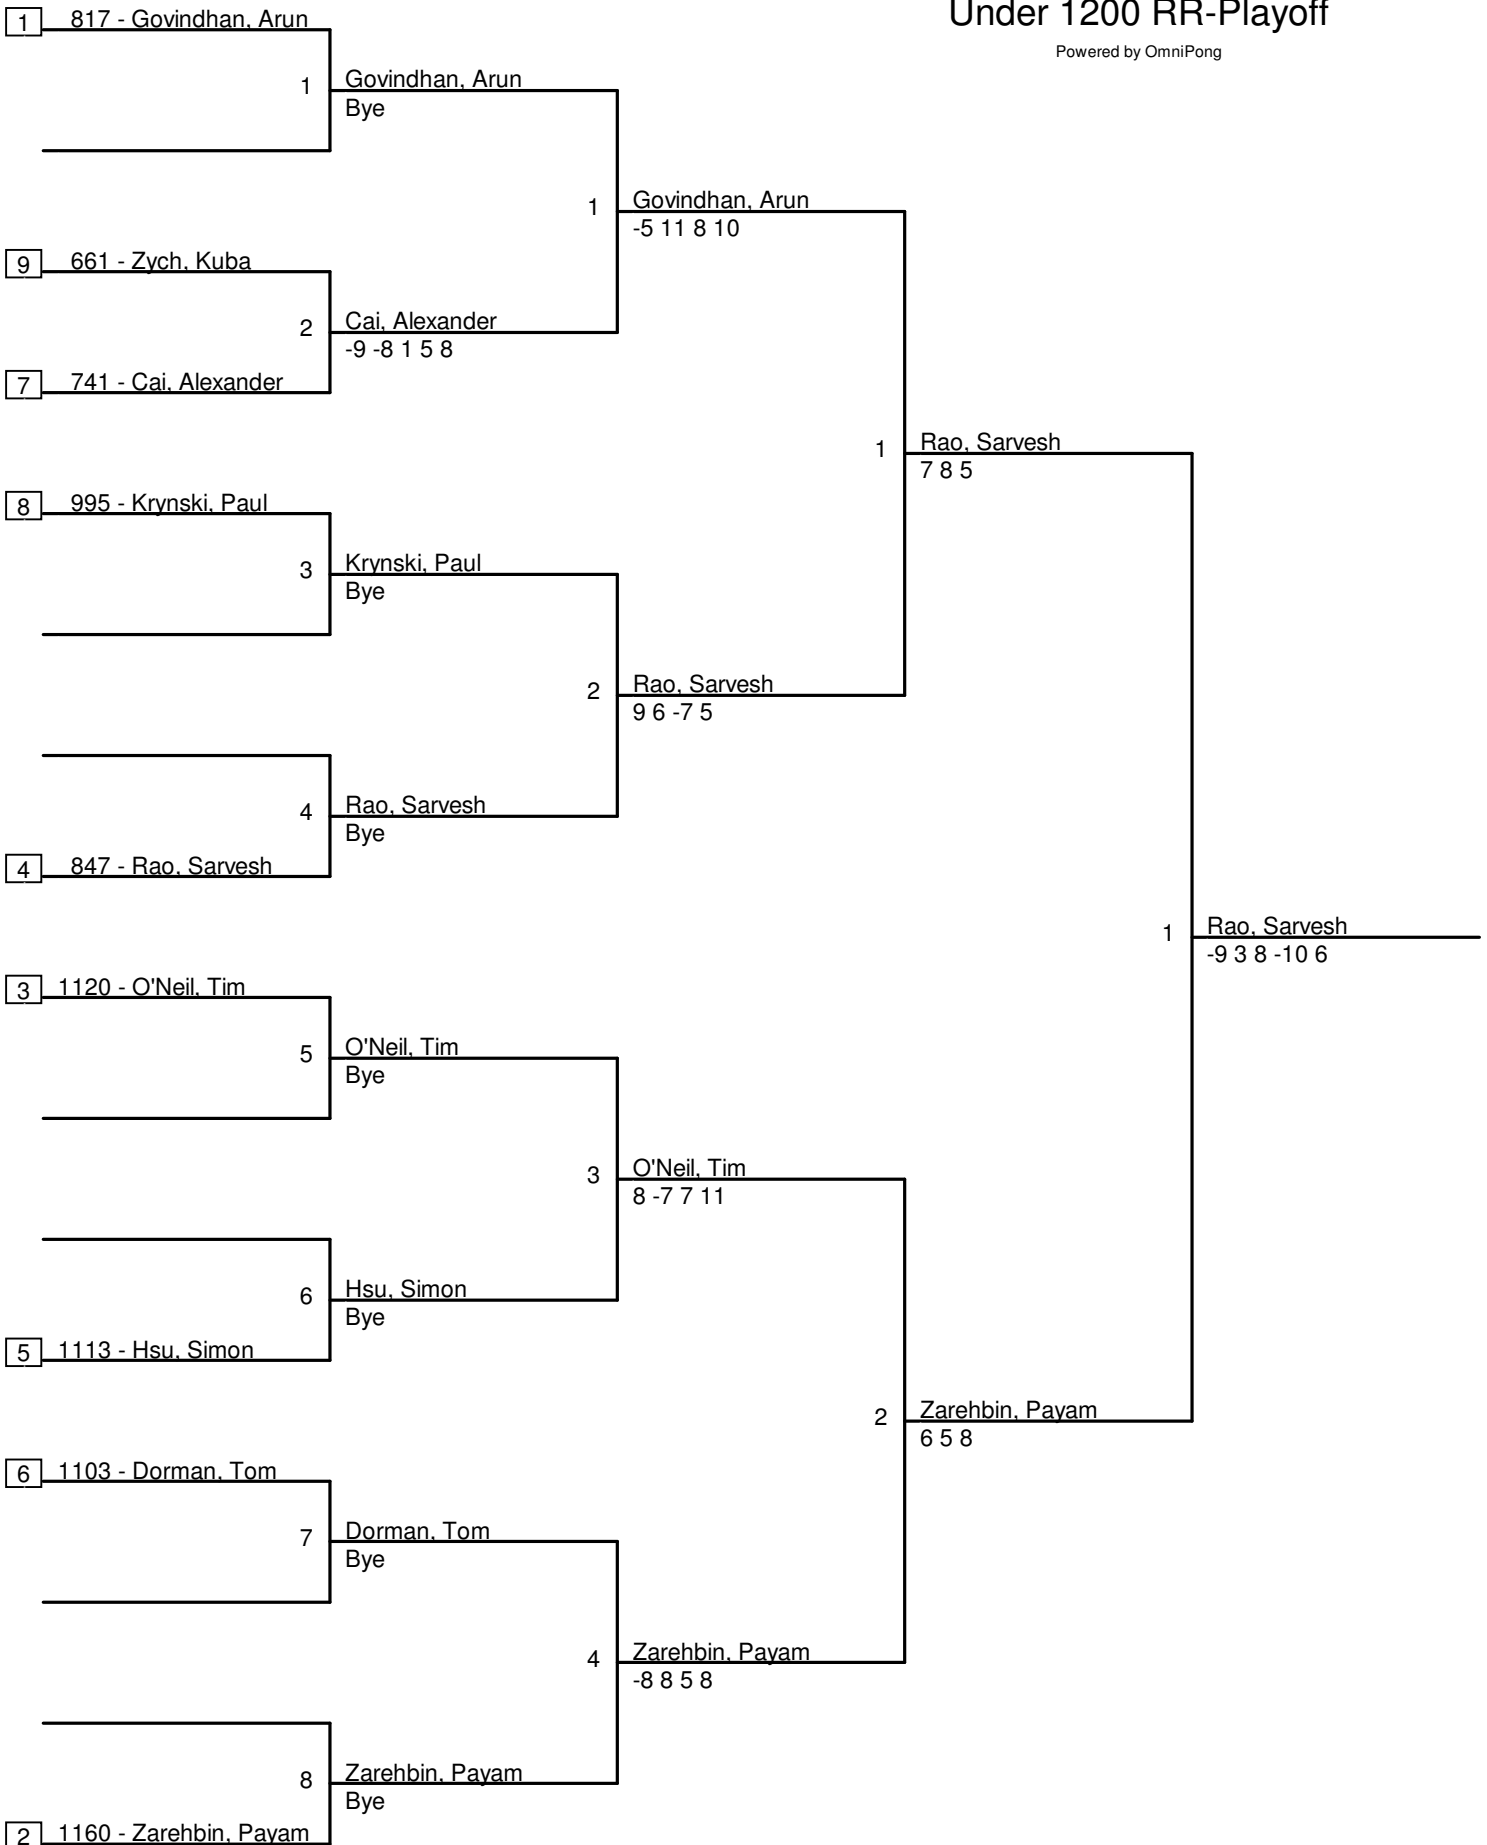

2016 Aurora Cup Under 1200 RR

Powered by OmniPong

Group 1	Rank	W-L	A	B	C	D
A: 1179 - Hess, Kyle	2	2-1	X	W 3-1	W 3-1	L 1-3
B: 817 - Govindhan, Arun	1	2-1	L 1-3	X	W 3-1	W 3-1
C: 812 - Szot, Tim	3	0-3	L 1-3	L 1-3	X	L 2-3
D: 0 - Sun, Nicholas		2-1	W 3-1	L 1-3	W 3-2	X

Group 2	Rank	W-L	A	B	C	D
A: 1160 - Zarehbin, Payam	1	3-0	X	W 3-0	W 3-0	W 3-1
B: 849 - Ong, Alex	2	1-2	L 0-3	X	L 2-3	W 3-2
C: 785 - Swami, Sriram	3	1-2	L 0-3	W 3-2	X	L 0-3
D: 0 - Ford, Austin		1-2	L 1-3	L 2-3	W 3-0	X

Group 3	Rank	W-L	A	B	C	D
A: 1120 - O'Neil, Tim	1	3-0	X	W 3-1	W 3-0	W 3-0
B: 904 - Raghunath, Mukund	2	2-1	L 1-3	X	W 3-0	W 3-0
C: 801 - Aguilera, Frank	3	1-2	L 0-3	L 0-3	X	W 3-0
D: 0 - Romanelli, Anthony		0-3	L 0-3	L 0-3	L 0-3	X

Group 4	Rank	W-L	A	B	C	D
A: 1116 - Cushing, Miles	2	2-1	X	L 1-3	W 3-0	W 3-0
B: 847 - Rao, Sarvesh	1	3-0	W 3-1	X	W 3-0	W 3-0
C: 750 - Engelmann, Mark	4	0-3	L 0-3	L 0-3	X	L 0-3
D: 395 - Ong, Jason	3	1-2	L 0-3	L 0-3	W 3-0	X

Group 5	Rank	W-L	A	B	C	D
A: 1113 - Hsu, Simon	1	3-0	X	W 3-0	W 3-0	W 3-0
B: 909 - Cai, Lijian	2	2-1	L 0-3	X	W 3-0	W 3-2
C: 763 - Baluch, Faraz	4	0-3	L 0-3	L 0-3	X	L 2-3
D: 541 - Soja, Daniel	3	1-2	L 0-3	L 2-3	W 3-2	X

Group 6	Rank	W-L	A	B	C	D
A: 1103 - Dorman, Tom	1	3-0	X	W 3-0	W 3-1	W 3-0
B: 950 - Hastings, Peter	4	0-3	L 0-3	X	L 0-3	L 0-3
C: 689 - Ngeunjuntr, Brian	3	1-2	L 1-3	W 3-0	X	L 0-3
D: 558 - Godlewski, Michael	2	2-1	L 0-3	W 3-0	W 3-0	X

Group 7	Rank	W-L	A	B	C	D
A: 1051 - Smedstad, Don	2	2-1	X	W 3-1	L 1-3	W 3-0
B: 973 - Parthasarathy, Maithreyi	3	2-1	L 1-3	X	W 3-2	W 3-0
C: 741 - Cai, Alexander	1	2-1	W 3-1	L 2-3	X	W 3-0
D: 580 - Sukthankar, Satej	4	0-3	L 0-3	L 0-3	L 0-3	X

Group 8	Rank	W-L	A	B	C	D
A: 1036 - Chao, Madison	2	2-1	X	L 0-3	W 3-0	W 3-0
B: 995 - Krynski, Paul	1	3-0	W 3-0	X	W 3-0	W 3-0
C: 717 - Thirunavukkaras, Alagappan	4	0-3	L 0-3	L 0-3	X	L 0-3
D: 598 - Kowalczyk, Marzena	3	1-2	L 0-3	L 0-3	W 3-0	X

Group 9	Rank	W-L	A	B	C	D
A: 1012 - McCormack, Thomas P.	4	0-3	X	L 0-3	L 0-3	L 2-3
B: 1012 - Stevens, Ron	2	2-1	W 3-0	X	W 3-0	L 0-3
C: 774 - Coons, Brian	3	1-2	W 3-0	L 0-3	X	L 0-3
D: 661 - Zych, Kuba	1	3-0	W 3-2	W 3-0	W 3-0	X

2016 Aurora Cup Under 1200 RR-Playoff

Powered by OmniPong