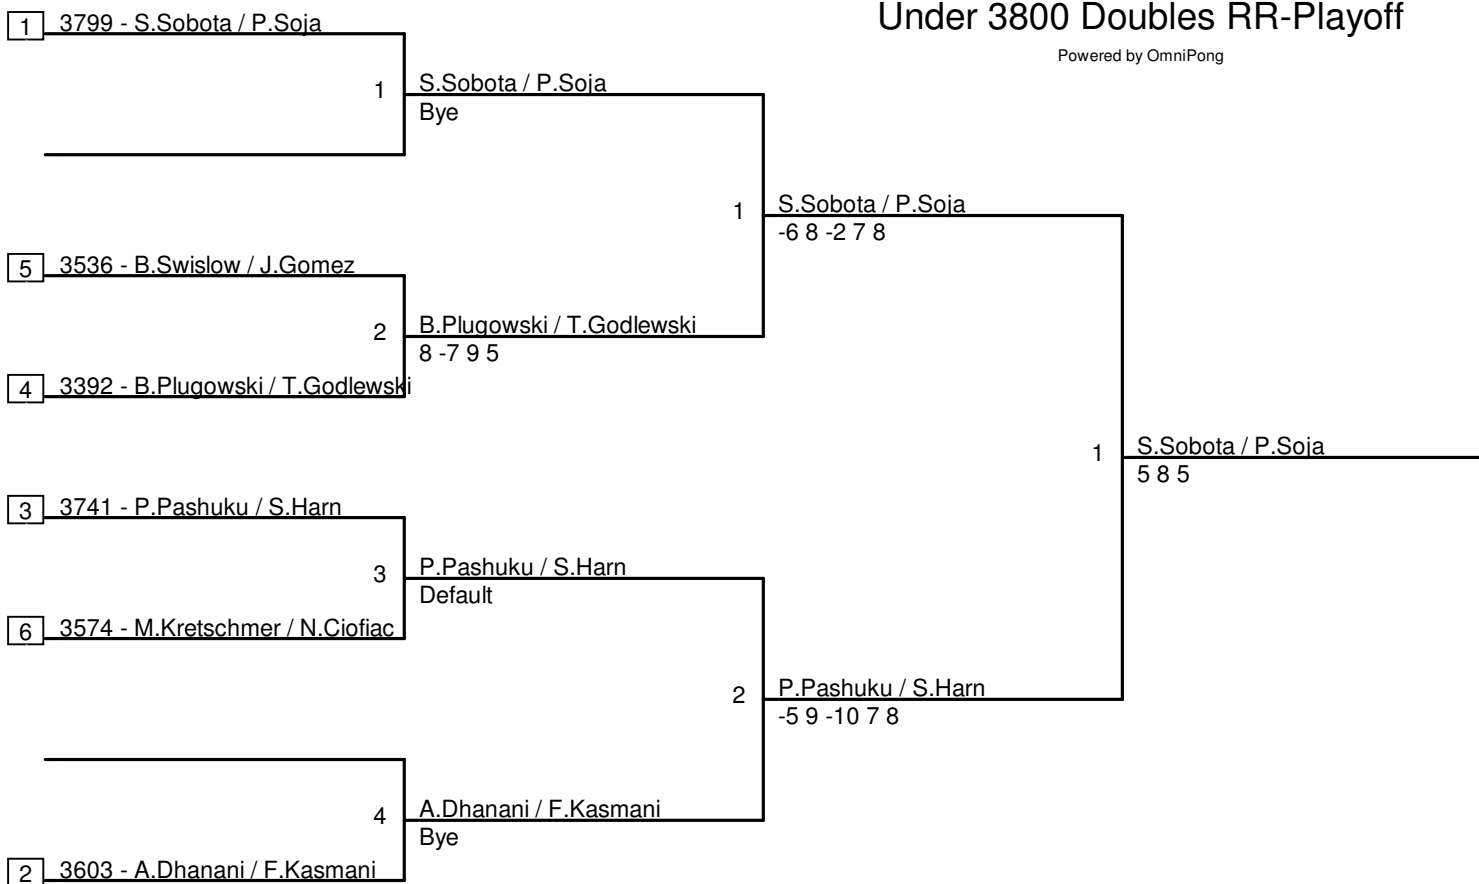

2016 Aurora Cup Under 3800 Doubles RR

Powered by OmniPong

Group 1	Rank	W-L	A	B	C
A: 3799 - S.Sobota / P.Soja	1	2-0	X	W 3-0	W Def
B: 3574 - M.Kretschmer / N.Ciofiac	2	1-1	L 0-3	X	W Def
C: 3554 - P.Garces / C.Hardin	3	0-2	L Def	L Def	X

Group 2	Rank	W-L	A	B	C	D
A: 3790 - L.Handoko / T.Miller	3	1-2	X	L 2-3	L 2-3	W 3-1
B: 3603 - A.Dhanani / F.Kasmani	1	3-0	W 3-2	X	W 3-2	W 3-1
C: 3536 - B.Swislow / J.Gomez	2	2-1	W 3-2	L 2-3	X	W 3-0
D: 2748 - M.Korte / J.Korte	4	0-3	L 1-3	L 1-3	L 0-3	X

Group 3	Rank	W-L	A	B	C	D
A: 3741 - P.Pashuku / S.Harn	1	2-1	X	W 3-1	L 2-3	W 3-0
B: 3566 - S.Naresh / N.Naresh	3	2-1	L 1-3	X	W 3-2	W 3-0
C: 3392 - B.Plugowski / T.Godlewski	2	2-1	W 3-2	L 2-3	X	W 3-0
D: 3147 - E.Emilianowicz / A.Koziel	4	0-3	L 0-3	L 0-3	L 0-3	X

2016 Aurora Cup Under 3800 Doubles RR-Playoff

Powered by OmniPong